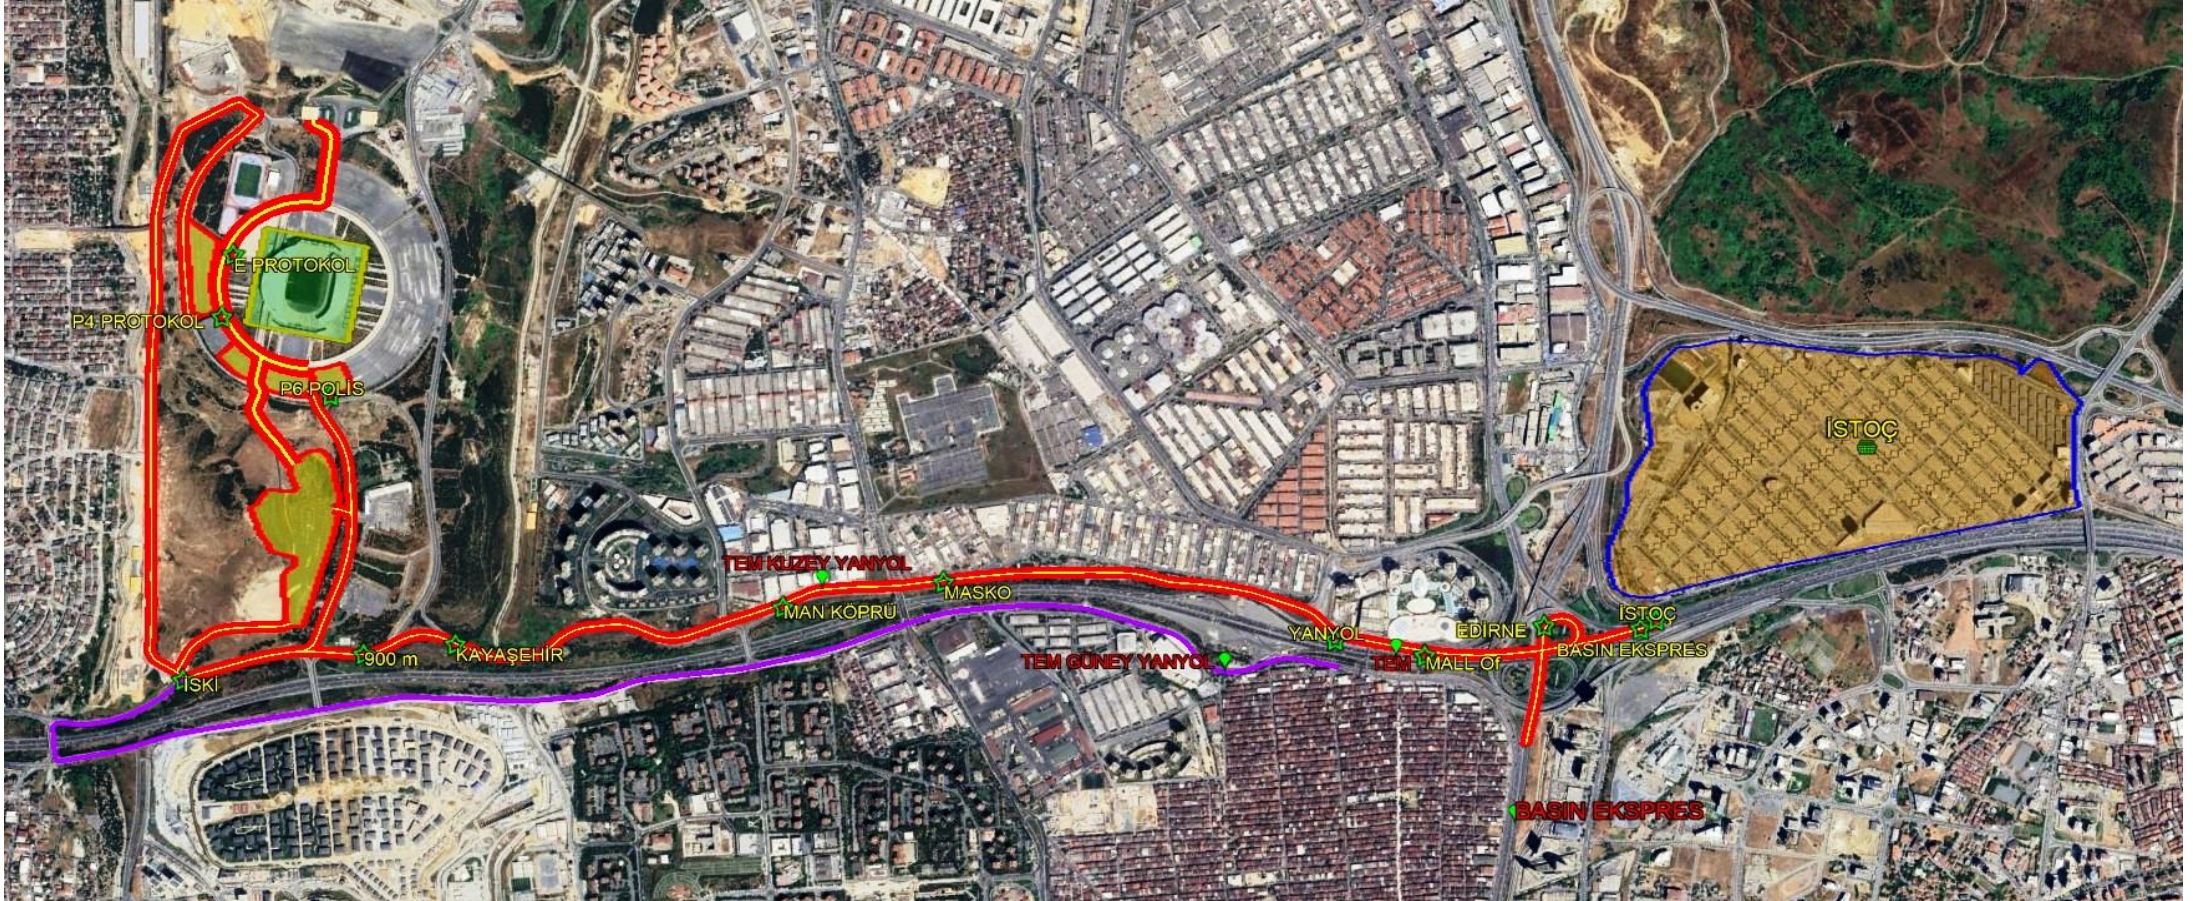

ATATÜRK OLİMPİYAT STADI **GALATASARAY** GÜZERGAHI

TEM (E-80) İSTOÇ – Atatürk Olimpiyat Stadyumu - EARTH