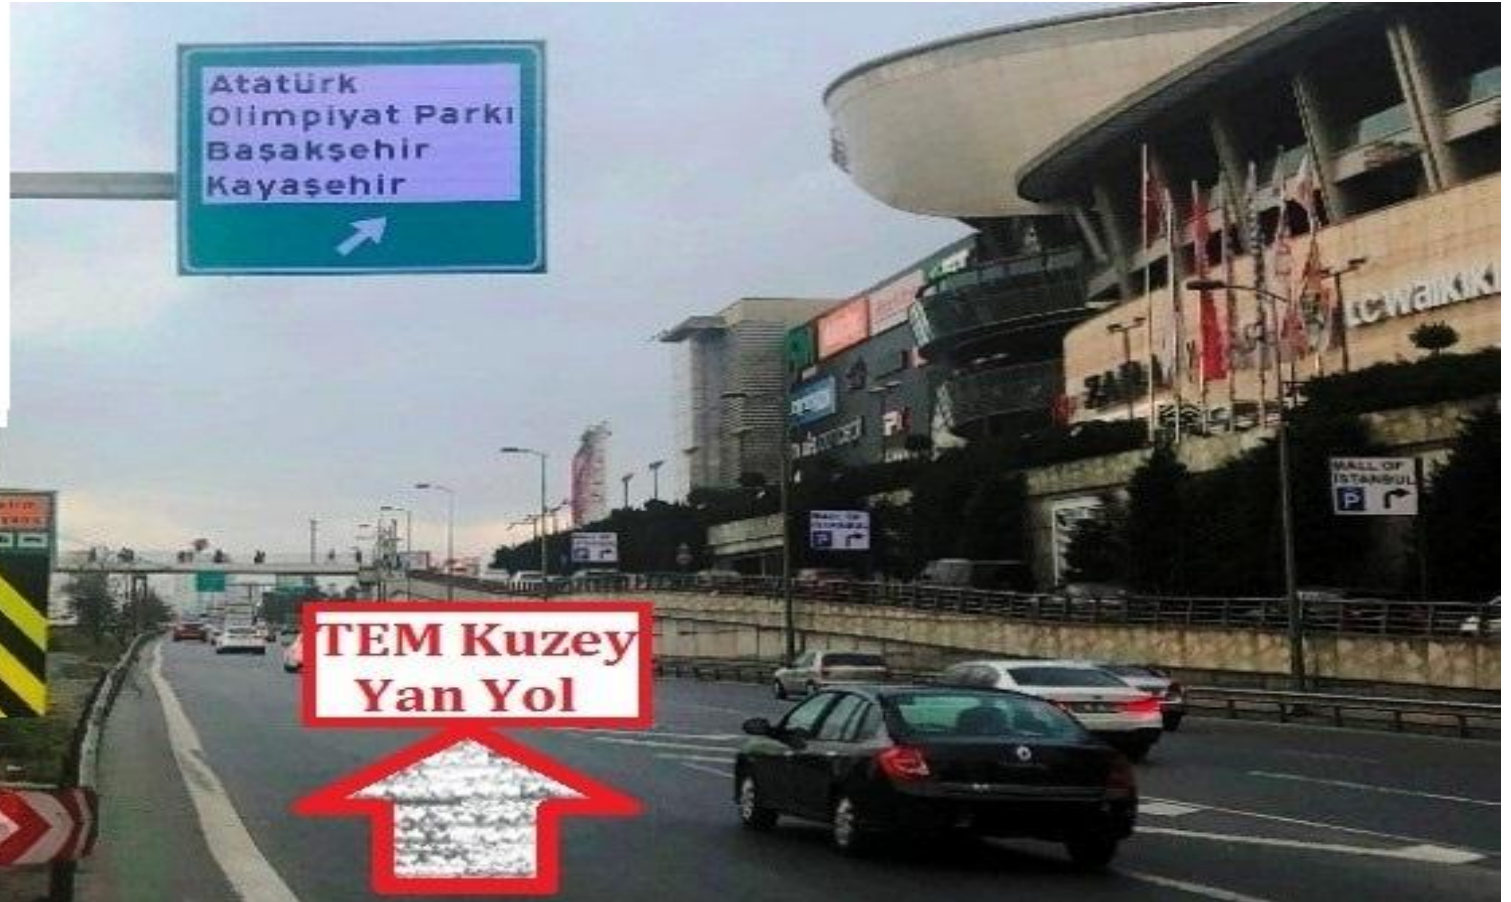

ATATÜRK OLİMPİYAT STADI **GALATASARAY** GÜZERGAHI

3- TEM (E80) - Kuzey Mall Of İstanbul AVM Ayrımı