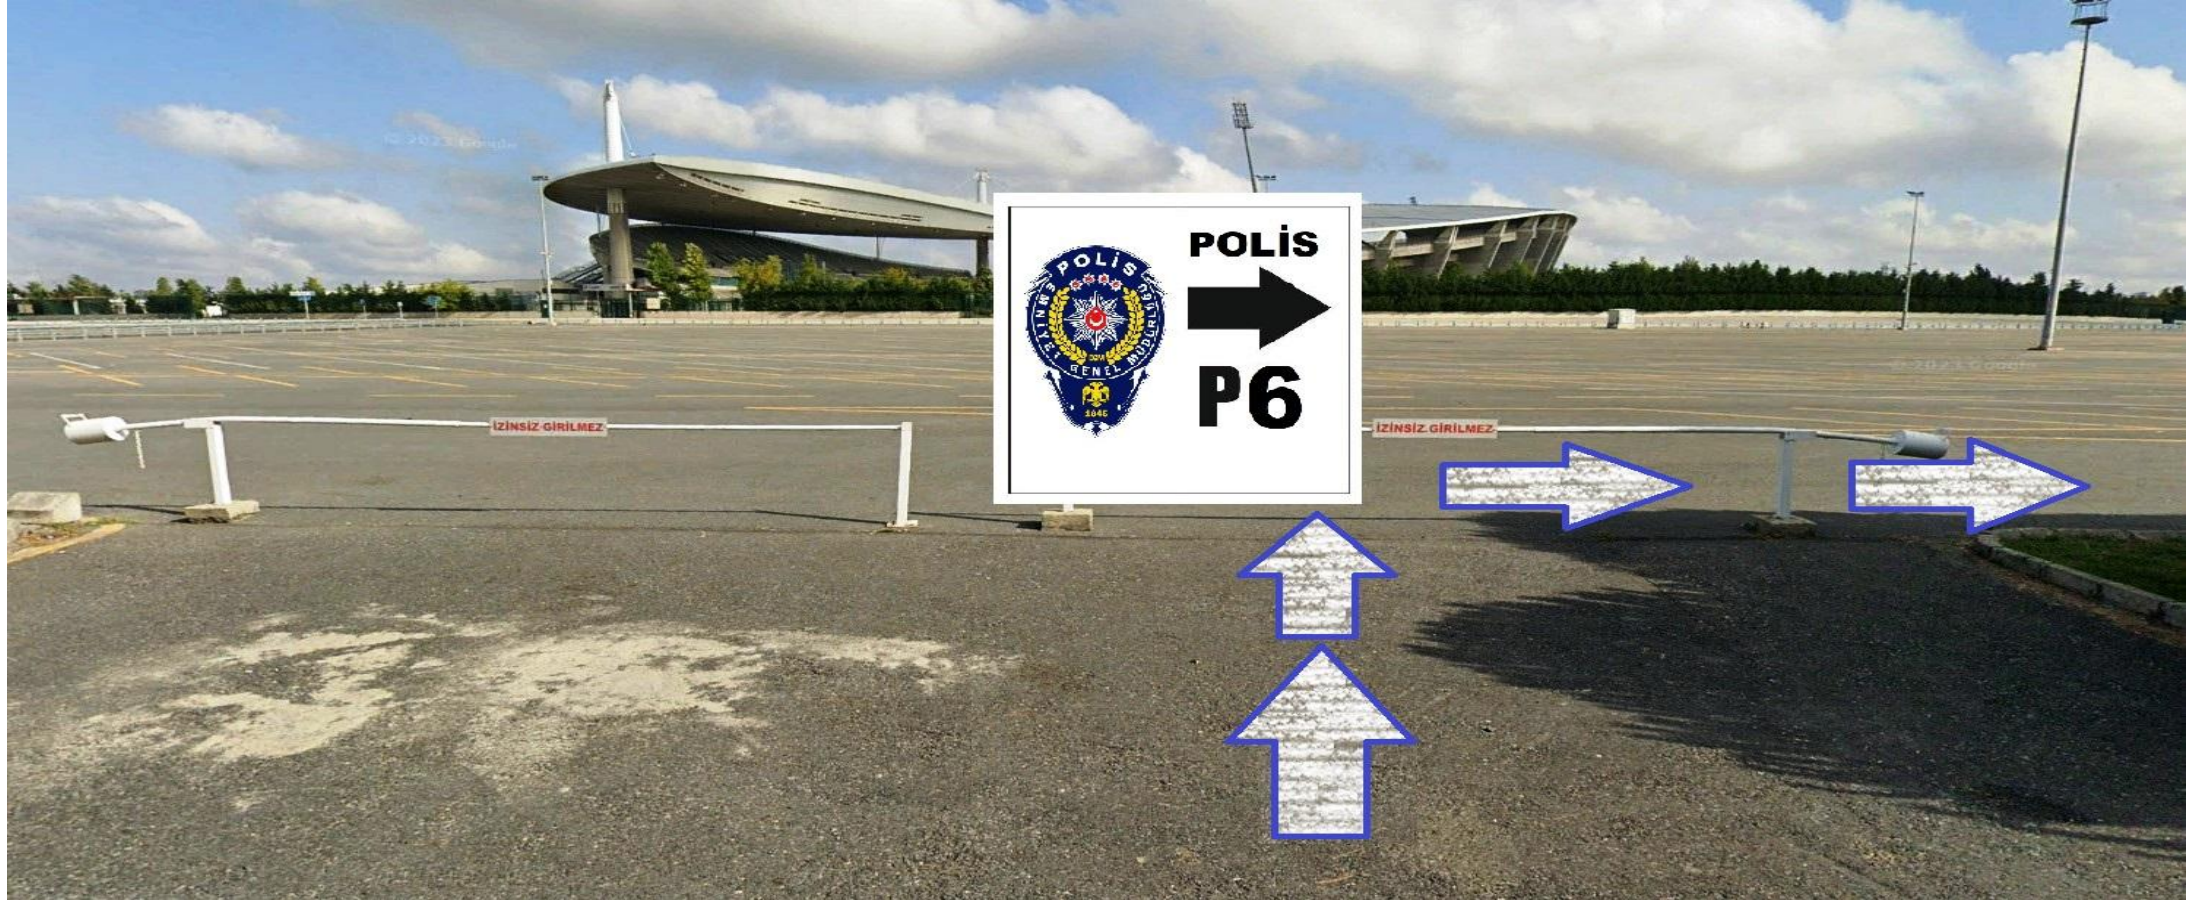

ATATÜRK OLİMPİYAT STADI GALATASARAY GÜZERGAHI

11- TEM (E-80) - Kuzey Yanyol İSKİ Arıtma Tesisleri Yolu Ayrımı