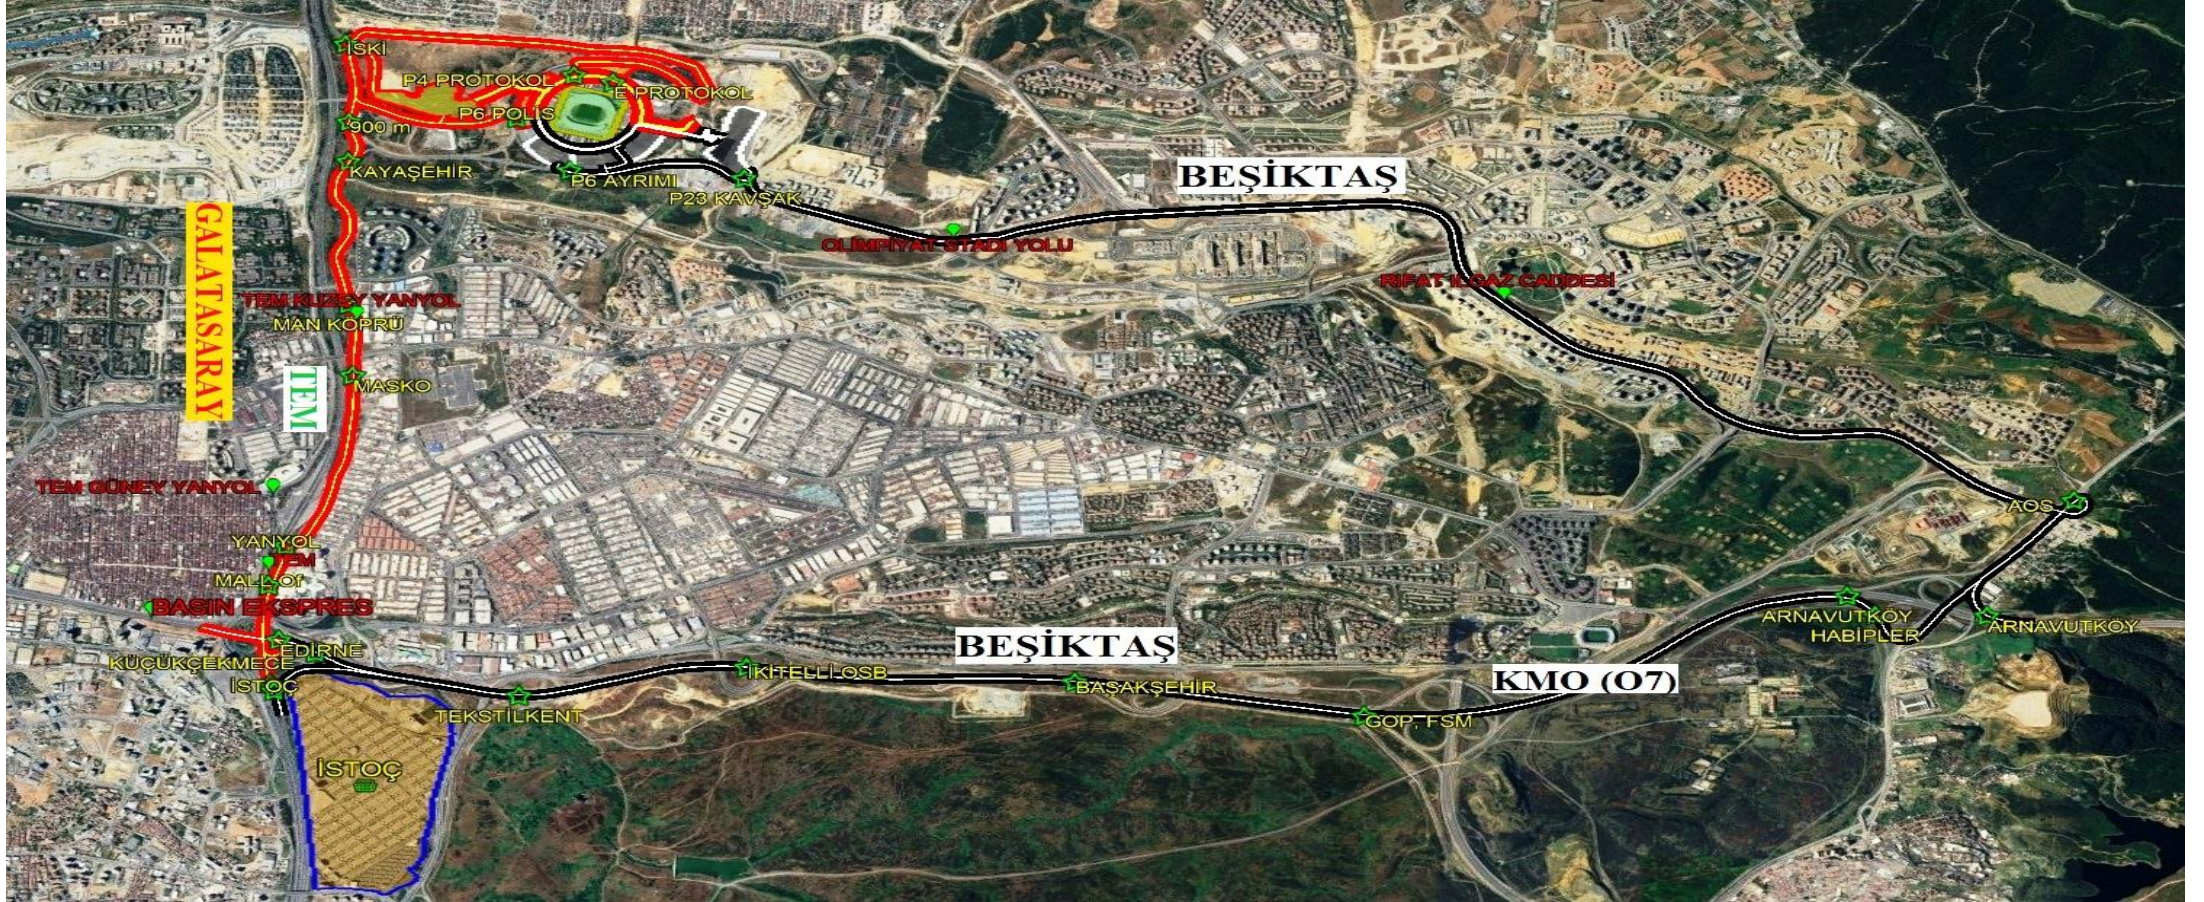

ATATÜRK OLİMPİYAT STADYUMU ** TİCARİ TAKSİ ** GÜZERGAHLARI

TAKSİ

TURKCELL SÜPER KUPA 2024 – TARAFTAR YOLLARI